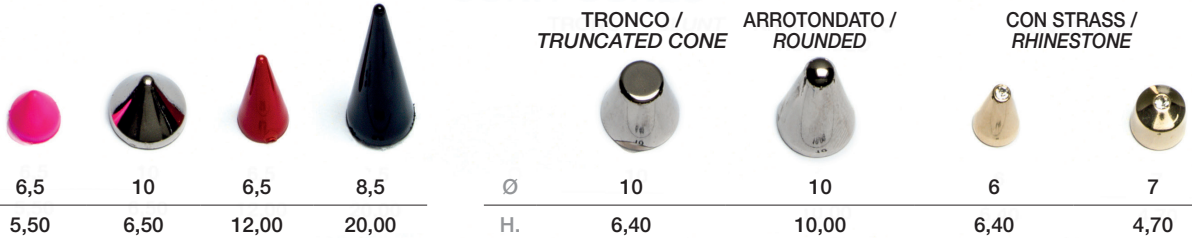

10

12

8

5

CONI / CONES

TRONCO / *TRUNCATED CONE*

ARROTONDATO / *ROUNDED*

CON STRASS / *RHINESTONE*

Ø

6,5

10

6,5

8,5

Ø

10

10